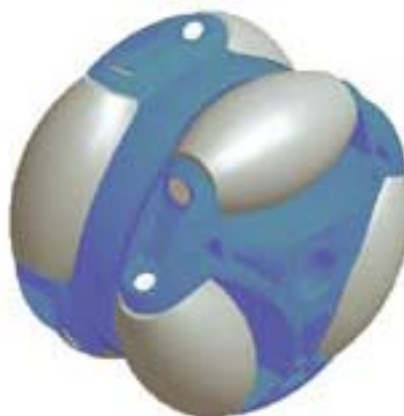

## Роликовые колеса серия WX

D (мм):  
40-80

d (мм):  
8, 10, 12, 15,  
SW14, SW9

C (daN):  
10-40

T (°C):  
0 – 80

Упаковка (шт):  
50

Тип корпуса	D (мм)	B (мм)	Нагрузка макс. C (daN)
Серия WX80	80	64	40
Серия WX60	60	48	20
Серия WX48	48	39	15
Серия WX40	40	29	10

**Другие размеры по запросу**

Материал корпуса – пластик

Материал роликов – пластик

Материал оси – нерж. сталь EN 1.4301