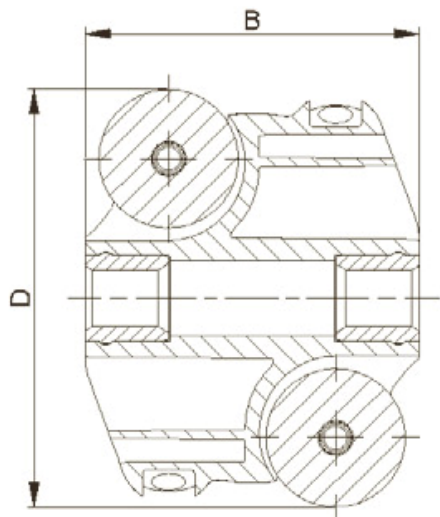

## Роликовые колеса серия WX

D (мм):  
40-80

d (мм):  
8, 10, 12, 15,  
SW14, SW9

C (daN):  
10-40

T (°C):  
0 – 80

Упаковка (шт):  
50

Тип корпуса	D (мм)	B (мм)	Нагрузка макс. C (daN)
Серия WX80	80	64	40
Серия WX60	60	48	20
Серия WX48	48	39	15
Серия WX40	40	29	10

**Другие размеры по запросу**

Материал корпуса – пластик

Материал роликов – пластик

Материал оси – нерж. сталь EN 1.4301