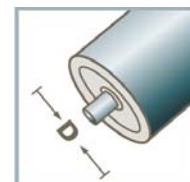

## Роликовые колеса серия WX

D (мм):  
40-80

d (мм):  
8, 10, 12, 15,  
SW14, SW9

C (daN):  
10-40

T (°C):  
0 – 80

Упаковка (шт):  
50

Тип корпуса	D (мм)	B (мм)	Нагрузка макс. C (daN)
Серия WX80	80	64	40
Серия WX60	60	48	20
Серия WX48	48	39	15
Серия WX40	40	29	10

**Другие размеры по запросу**

Материал корпуса – пластик

Материал роликов – пластик

Материал оси – нерж. сталь EN 1.4301