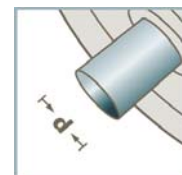

## Роликовые колеса серия WX

D (мм):  
40-80

d (мм):  
8, 10, 12, 15,  
SW14, SW9

C (daN):  
10-40

T (°C):  
0 – 80

Упаковка (шт):  
50

Тип корпуса	D (мм)	B (мм)	Нагрузка макс. C (daN)
Серия WX80	80	64	40
Серия WX60	60	48	20
Серия WX48	48	39	15
Серия WX40	40	29	10