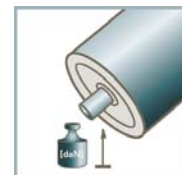

## Роликовые колеса серия WX

D (мм):  
40-80

d (мм):  
8, 10, 12, 15,  
SW14, SW9

C (daN):  
10-40

T (°C):  
0 – 80

Упаковка (шт):  
50

Тип корпуса	D (мм)	B (мм)	Нагрузка макс. C (daN)
Серия WX80	80	64	40
Серия WX60	60	48	20
Серия WX48	48	39	15
Серия WX40	40	29	10