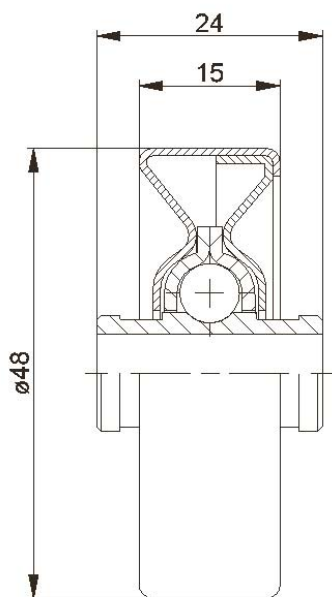

Роликовые колеса серия WS

Тип корпуса	Нагрузка макс. С (daN)
Серия WS48	20

Другие размеры по запросу

Материал – оцинкованная сталь

D (мм):
48

d (мм):
6, 8

C (daN):
20

T (°C):
0 – 100