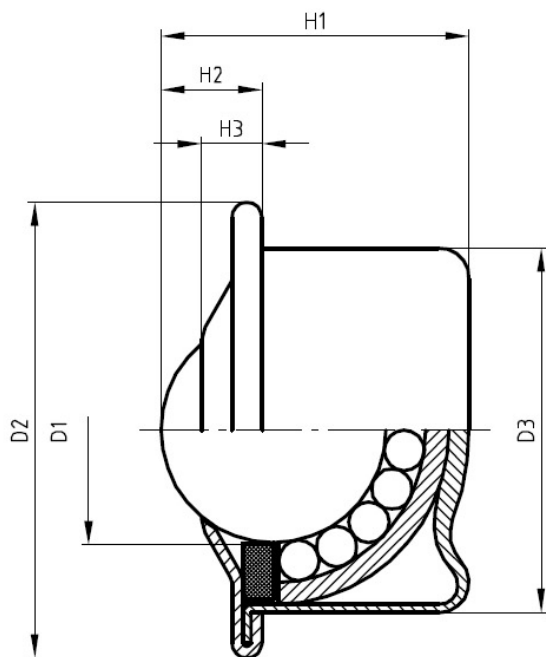

Шарикоопоры серия BS

| Тип корпуса | D1 (мм) | D2 (мм) | D3 (мм) | H1 (мм) | H2 (мм) | H3 (мм) | Нагрузка макс. С (daN) |
|--------------|------------|------------|------------|------------|------------|------------|---------------------------|
| Серия BS015L | 15,875 | 31,0 | 24,0 | 21,0 | 9,5 | 5,5 | 50 |
| Серия BS022L | 22,225 | 45,0 | 36,0 | 30,5 | 10,0 | 6,0 | 120 |
| Серия BS015 | 15,875 | 31,0 | 24,0 | 21,0 | 9,5 | 5,5 | 120 |
| Серия BS022 | 22,225 | 45,0 | 36,0 | 30,5 | 10,0 | 6,0 | 350 |

Другие размеры по запросу

Материал корпуса – сталь

D (мм):

-

d (мм):

-

C (daN):

50 - 350

T (°C):

-30 + 100

-

Упаковка (шт):

50